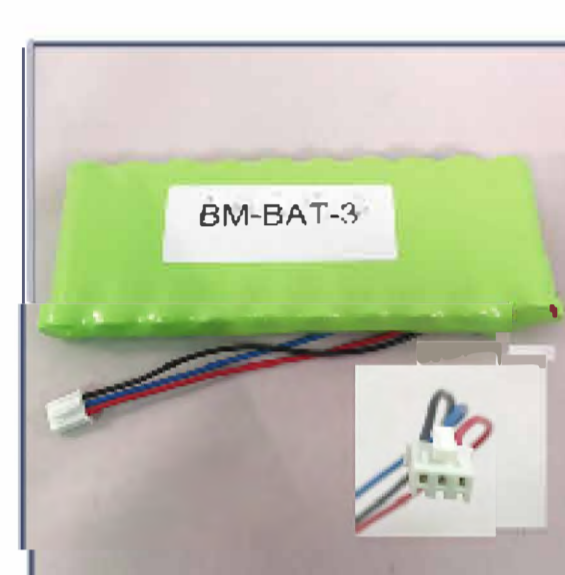

Россия +7(495)268-04-70

Казахстан +7(7172)727-132

Киргизия +996(312)96-26-47

bea@nt-rt.ru || <https://bionet.nt-rt.ru/>

COMPATIBLE DEVICES

BM Rechargeable battery: LEAD-ACID  
 Item Code: BM-BAT-1

**BM3:** D1C0400001 ~ D1E08xxxxx(04.2002 ~ 08.2004)  
**BM3Vet:** D1C0400001 ~ D1E08xxxxx (04.2002 ~ 08.2004)  
**BM3VetPlus:** D2D0200001 ~ D2D07xxxxx(2003.02 ~ 07.2003),  
 BMP0308 ~ BMP0408(BMP0308 ~ BMP0408)  
**BM3Plus:** D2D0200001 ~ D2D07xxxxx(2003.02 ~ 07.2003),  
 BMP0308 ~ BMP0408(BMP0308 ~ BMP0408)

Rechargeable battery: Ni-MH (2line, each line is 5cell, 12V, 1800mA/h)  
 Item Code: BM-BAT-2

**BM3:** D1E0900001 ~ D1F11xxxxx(09.2004 ~ 11.2005)  
**BM3Vet:** D1E0900001 ~ D1F11xxxxx(09.2004 ~ 11.2005)  
**BM3VetPlus:** BMP0409 ~ BMP0509, D2F1000001 ~ D2F11xxxxx  
 (09.2004 ~ 11.2005)  
**BM3Plus:** BMP0409 ~ BMP0509, D2F1000001 ~ D2F11xxxxx  
 (09.2004 ~ 11.2005)